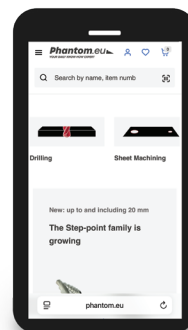

Nástroj na optimální vypočet parametrů obrábění

U jednotlivých kategorií výrobků si spočítejte po zadání vybraného nástroje, materiálu a průměru, optimální parametry, jako jsou otáčky nebo posuv, se kterými dosáhnete optimálního výsledku pro daný nástroj.

Srovnávač výrobků

Nebo využijte srovnávač výrobků, který v rámci dané kategorie na první pohled zobrazí rozdíly mezi specifikacemi z vašeho výběru, abyste mohli rychle vybrat správný nástroj pro svou práci.

NESPORNÉ VÝHODY PŘIHLÁŠENÍ NA PHANTOM.EU PRO VAŠI SPOLEČNOST

Ale přihlášení nabízí ještě více. Přihlášením na phantom.eu se dostanete do „vlastního prostředí“ s dalšími výhodami, které již řadu let využívají ostatní kovozpracující firmy a které mohou být perfektním pomocníkem i pro vás.

Věděli jste, že

- Můžete vytvářet seznamy oblíbených položek dle poznámek vašich spolupracovníků anebo osazení Vašich strojů, tak, aby bylo vyřízení objednávek rychlejší a jednodušší?
- Můžete objednat okamžitě, pokud souhlasíte s nabídkou, kterou vám předložil váš prodejce?!
- Máte vždy přehled o svých objednávkách; o historii objednávek a stavu aktuálních objednávek prostřednictvím služby Track & Trace?!
- Můžete spravovat svůj vlastní účet a provádět změny?!
- Fakturace probíhá přes Váš důvěrně známého prodejce? V našem případě firmu TTI, s.r.o.

Požádejte ještě dnes svého prodejce o přihlašovací údaje na phantom.eu a využijte těchto dalších výhod.

Rádi Vám pomůžeme s každým problémem:

☎ 736 485 287 (v pracovní dny 08.00 - 18.00 hodin)

✉ obchod@tti.cz